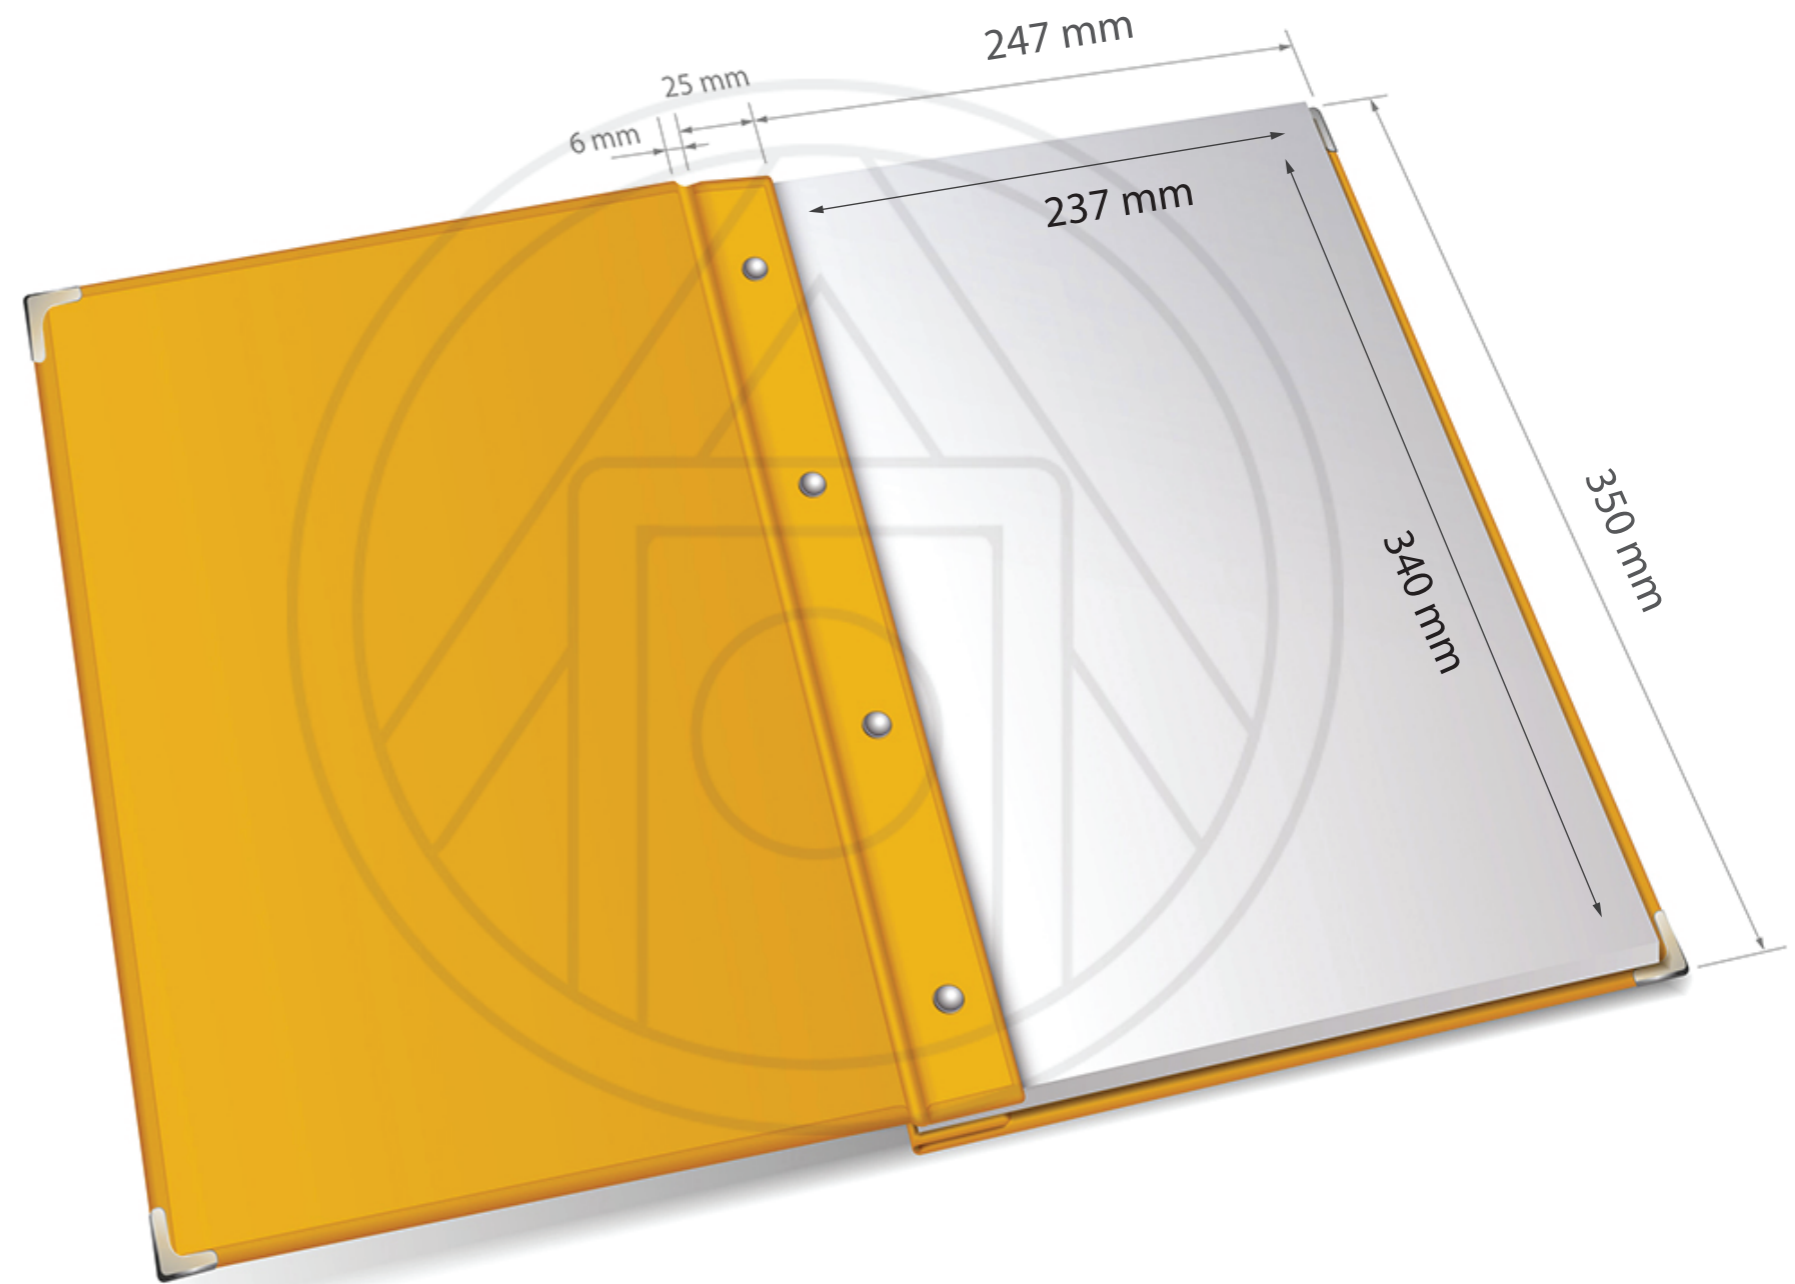

## ТЕХНИЧЕСКОЕ ЗАДАНИЕ НА ИЗГОТОВЛЕНИЕ ПАПКИ-МЕНЮ

- Папка меню из картона толщиной 2,5 мм, обклеенная пленкой или бумагой (полноцветная печать) с ламинацией 30 мкн.
- На обложке предполагается нанесение силуэта головы медведя методом шелкографии, либо выборочного лака.
- Крепление листов - на внутренних болтах
- Металлические уголки для дополнительной защиты

На обложке предполагается нанесение силуэта головы медведя методом шелкографии, либо выборочного лака.