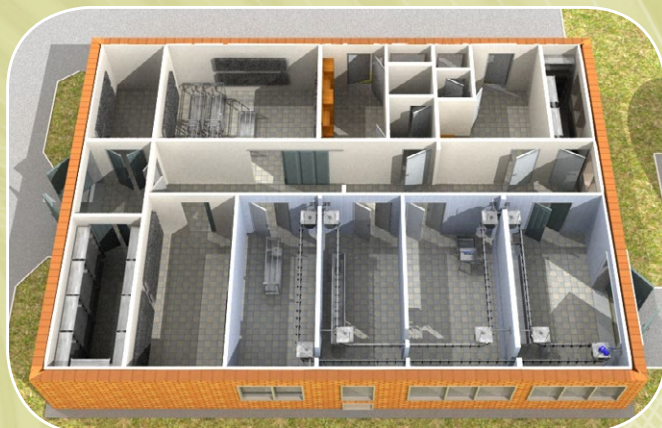

Ферма на 120 кроликоматок (6х15м)

Ферма на 612 кроликоматки (9,5х45м)

Санпропускник + бойня

Комплекс на 1200 кроликоматок

Комплекс на 3000 маточного стада

ООО «Панкроль Юг»
353600, Краснодарский край, ст. Староминская,
микрорайон СПК им. Чапаева, дом МК-2