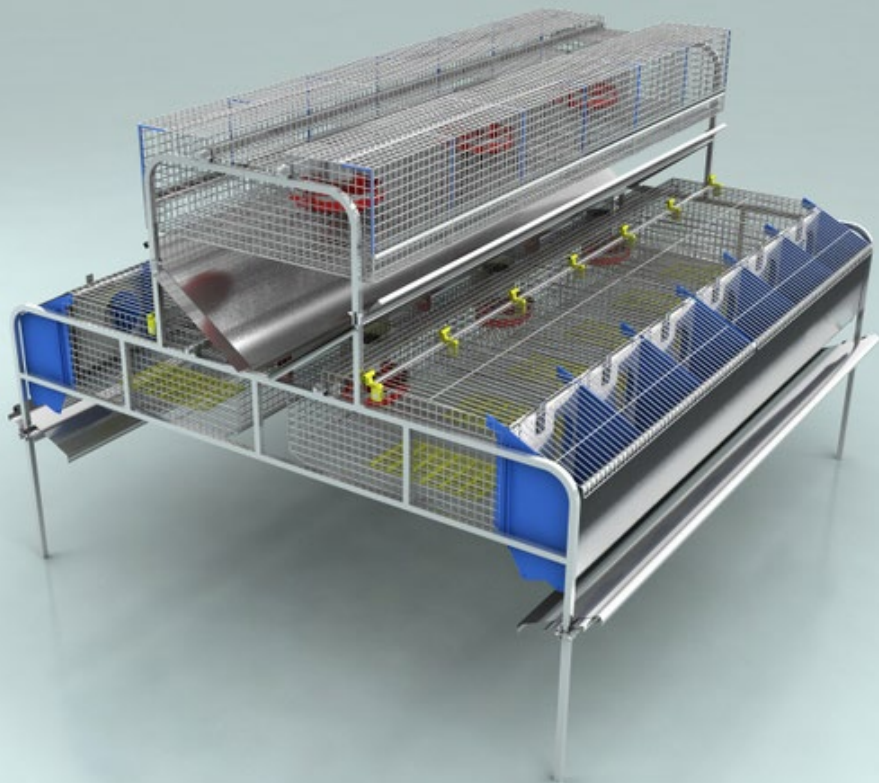

РОССИЯ

TM

Изготовление оборудования
Реализация маточного поголовья
Производство полнорационного комбикорма

ПРОФЕССИОНАЛЬНОЕ КРОЛИКОВОДСТВО

Технические характеристики KM-2

Клетка маточная двухъярусная
на 12 кролелемамок и 12 секций
для ремонтного стада.

Размер изделия (мм): 2300x2100x1670

Размер ячейки (мм): 950x375x350

Вес изделия (кг): 140

Технические характеристики КО-2

Клетка откормочная двухъярусная
на 24 секции, для содержания
144 кролей на откорме.

Размер изделия (мм): 2300x2100x1670

Вес изделия (кг): 140

КМ-1

КО-1

КМФ-2

КМФ (низ)

КО-1,5

КОП-2

**Содержание самок и
потомства**

Труба подачи комбикорма

Кормушка пластиковая

Комбикормовые бункера

Поилка ниппельного типа

Труба поения квадратного сечения

Переходник для трубы

Приводная станция