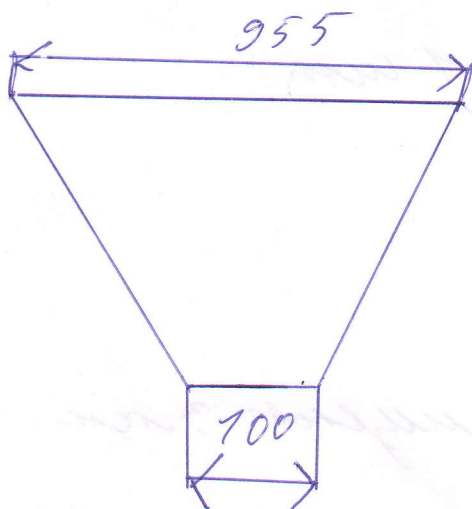

Тлоуыаа 3 мм

1500

- 1 мм из ~~2~~ ~~глаза~~
2х стороны

Тлоуыаа 3 мм

500

- 1 мм.

Тлоуыаа 3 мм

150

- 1 мм

НЕРХАВЕЛКА - ЛЮБАЯ

Толщина 5 мм

— 4 мм.

Толщина 5 мм.

— 1 мм.

1250

Толщина 3 мм

— 1 мм.

(из остатков)