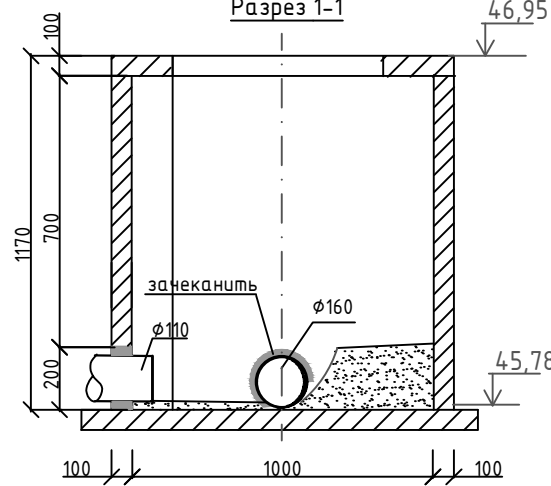

Колодец К1-1 Н=1,0м

План

Разрез 1-1

Колодец К1-2 Н=1,17м

План

Разрез 1-1

Колодец К1-3 Н=1,02м

План

Разрез 1-1

Согласовано

Взам. инв. №

Подпись и дата

Инв. № подл.

						Шифр: Р 39.05.22-НК			
						Жилой дом, расположенный по адресу: с. Дальнее, 23, г. Севастополь			
Изм.	Кол.	Лист	№д.	Подп.	Дата	Водоотведение.	Стадия	Лист	Листов
					05.22		Р	5	
Разработал							ИП Луизова И.И.		
ГИП Луизова И.И.									