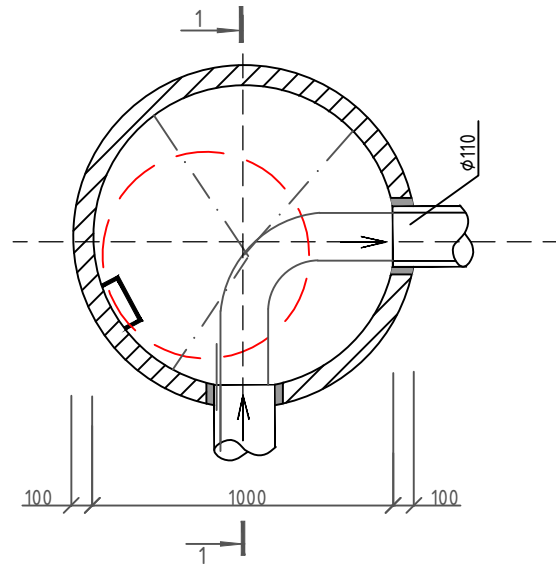

Колодец К1-1 Н=1,0м

План

Разрез 1-1

Колодец К1-2 Н=1,17м

План

Разрез 1-1

Колодец К1-3 Н=1,02м

План

Разрез 1-1

Согласовано

Взам. инв. №

Подпись и дата

Инв. № подл.

						Шифр: Р 39.05.22-НК			
						Жилой дом, расположенный по адресу: с. Дальнее, 23, г. Севастополь			
Изм.	Кол.	Лист	№д.	Подп.	Дата	Водоотведение.	Стадия	Лист	Листов
					05.22		Р	5	
Разработал							ИП Луизова И.И.		
ГИП Луизова И.И.									