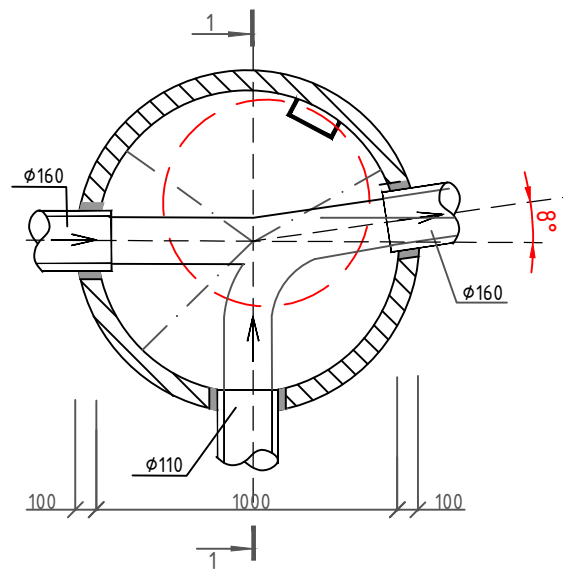

Колодец К1-1 Н=1,0м

План

Разрез 1-1

Колодец К1-2 Н=1,17м

План

Разрез 1-1

Колодец К1-3 Н=1,02м

План

Разрез 1-1

Согласовано

Взам. инв. №

Подпись и дата

Инв. № подл.

						Шифр: Р 39.05.22-НК			
						Жилой дом, расположенный по адресу: с. Дальнее, 23, г. Севастополь			
Изм.	Кол.	Лист	№д.	Подп.	Дата	Водоотведение.	Стадия	Лист	Листов
					05.22		Р	5	
Разработал							ИП Луизова И.И.		
ГИП Луизова И.И.									