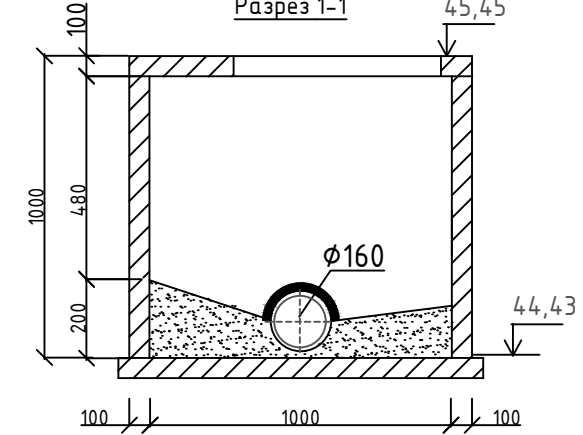

Колодец К1-1 Н=1,0м

План

Разрез 1-1

Колодец К1-2 Н=1,17м

План

Разрез 1-1

Колодец К1-3 Н=1,02м

План

Разрез 1-1

Согласовано

Взам. инв. №

Подпись и дата

Инв. № подл.

						Шифр: Р 39.05.22-НК			
						Жилой дом, расположенный по адресу: с. Дальнее, 23, г. Севастополь			
Изм.	Кол.	Лист	№д.	Подп.	Дата	Водоотведение.	Стадия	Лист	Листов
					05.22		Р	5	
Разработал							ИП Луизова И.И.		
ГИП Луизова И.И.									