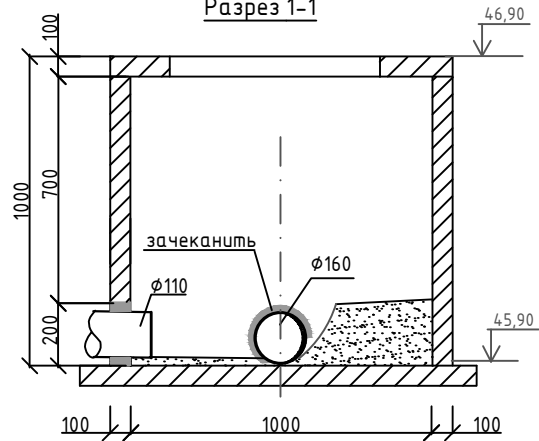

Колодец К1-1 Н=1,0м

План

Разрез 1-1

Колодец К1-2 Н=1,17м

План

Разрез 1-1

Колодец К1-3 Н=1,02м

План

Разрез 1-1

Согласовано

Взам. инв. №

Подпись и дата

Инв. № подл.

						Шифр: Р 39.05.22-НК			
						Жилой дом, расположенный по адресу: с. Дальнее, 23, г. Севастополь			
Изм.	Кол.	Лист	№д.	Подп.	Дата	Водоотведение.	Стадия	Лист	Листов
					05.22		Р	5	
Разработал							ИП Луизова И.И.		
ГИП Луизова И.И.									