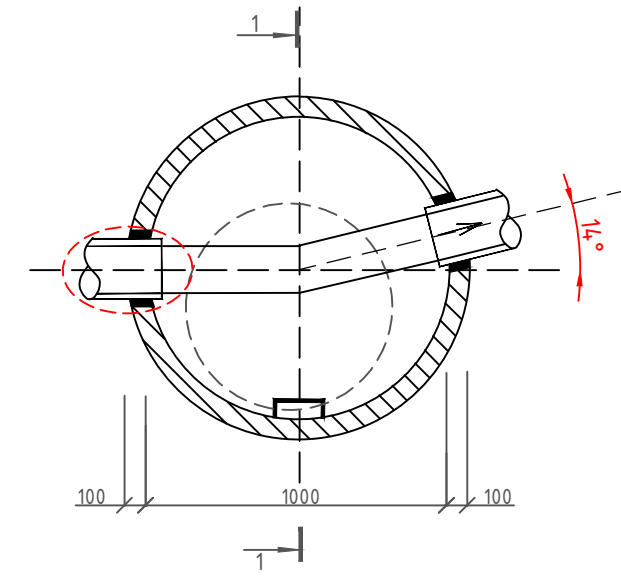

Колодец К1-1 Н=1,0м

План

Разрез 1-1

Колодец К1-2 Н=1,17м

План

Разрез 1-1

Колодец К1-3 Н=1,02м

План

Разрез 1-1

Согласовано

Взам. инв. №

Подпись и дата

Инв. № подл.

						Шифр: Р 39.05.22-НК			
						Жилой дом, расположенный по адресу: с. Дальнее, 23, г. Севастополь			
Изм.	Кол.	Лист	№д.	Подп.	Дата	Водоотведение.	Стадия	Лист	Листов
					05.22		Р	5	
Разработал							ИП Луизова И.И.		
ГИП Луизова И.И.									