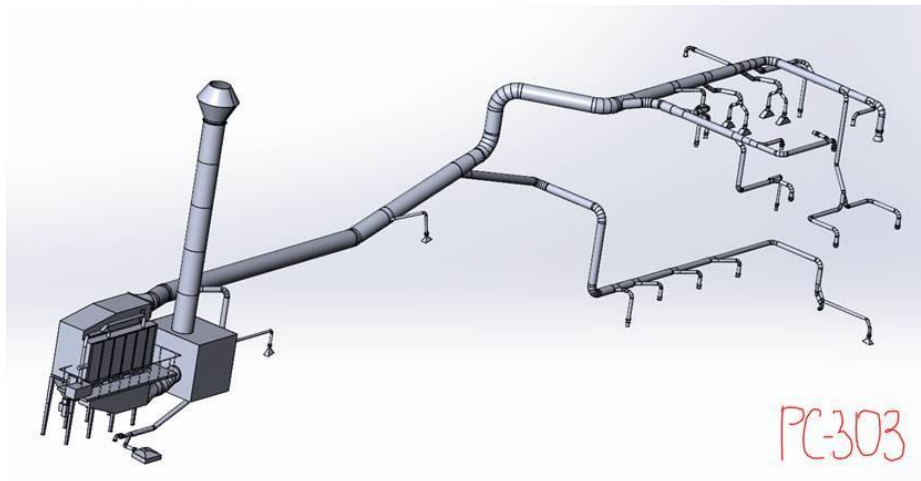

1.425 1.339 1.077 12.813 20.518 20.998 11.161 26.061

Наименование	Всего	JR-01	JR-02	JR-03	PC-201-00	PC-202-00	PC-301-00	PC-302-00	PC-303-00
Фланцы	3 872,0	84,0	57,0	54,0	731,0	950,0	493,0	393,0	1 110,0
Переходы, тройники	7 770,7	132,0	57,0	79,0	2 922,0	1 373,0	1 237,0	248,0	1 722,7
Отводы	8 194,0	169,0	44,0	102,0	1 384,0	1 831,0	1 736,0	1 007,0	1 921,0
Трубы	34 651,0	664,0	870,0	504,0	4 576,0	9 397,0	3 285,0	3 627,0	11 728,0
ИТОГО	54 487,7	1 049,0	1 028,0	739,0	9 613,0	13 551,0	6 751,0	5 275,0	16 481,7
<i>Главные в-ции</i>		<i>0.376</i>	<i>311</i>	<i>338</i>	<i>500</i>	<i>500</i>	<i>3999 500</i>	<i>500 1925</i>	<i>1000</i>
<i>оборудование</i>					<i>2.700</i>	<i>6.467</i>	<i>9683</i>	<i>3.461</i>	<i>8.579</i>

* PC-201-00 добавить «Богова» вращающийся зонт 2.7 тн.

* PC-202-00 «оборудование» п. 43, 43, 47, 41, 12, 4, 1 = 6467 кг

* PC-301-00 «оборудование» п. 48, 66, 64, 63, 8, 3 = 9683 кг.

* PC-302-00 «оборудование» п. 37, 55, 15, 11, 9, 1 = 3461 кг

* PC-303-00 «оборудование» п. 223, 220, 219, 218, 219, 216, 208, 15, 9, 8 = 8579 кг.

PC-301

PC-201

P-201