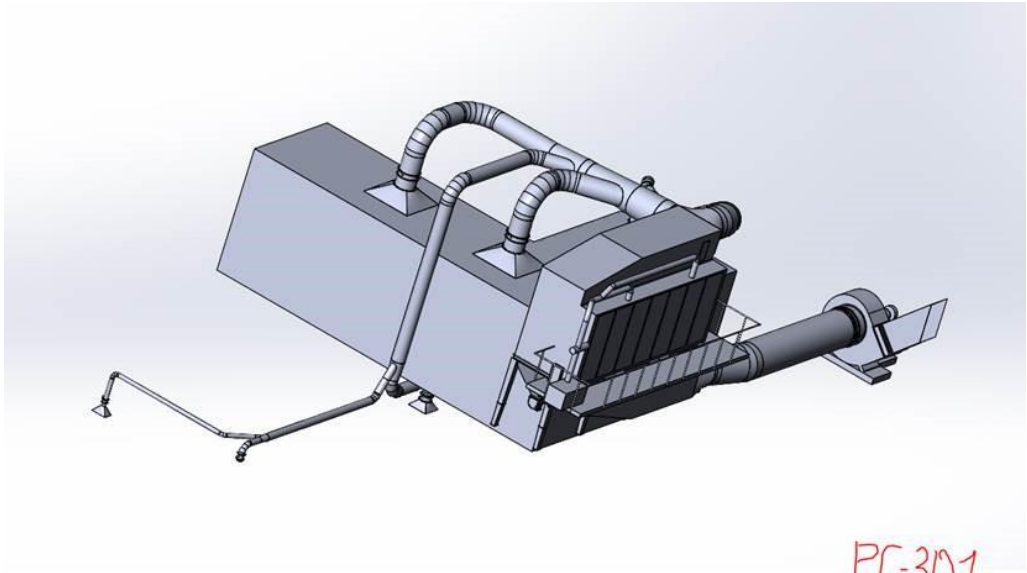

* PC-201-00 добавить «Богова» вращающийся зонт 2.7 тн.

* PC-202-00 «оборудование» п. 43, 43, 47, 41, 12, 4, 1 = 6467 кг

* PC-301-00 «оборудование» п. 48, 66, 64, 63, 8, 3 = 9683 кг.

* PC-302-00 «оборудование» п. 37, 55, 15, 11, 9, 1 = 3461 кг

* PC-303-00 «оборудование» п. 223, 220, 219, 218, 219, 216, 208, 15, 9, 8 = 8579 кг.

PC-301

PC-201

P-201