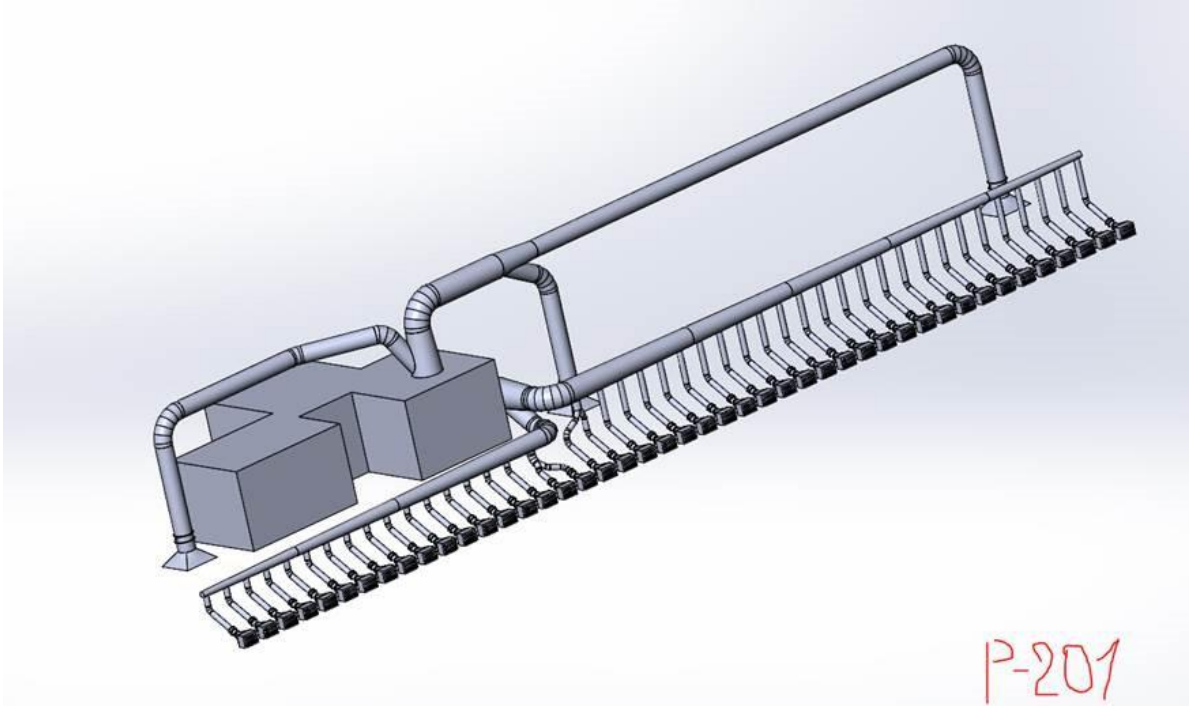

* PC-201-00 добавить «Богова» вращающийся зонт 2.7 тн.

* PC-202-00 «оборудование» п. 43, 43, 47, 41, 12, 4, 1 = 6467 кг

* PC-301-00 «оборудование» п. 48, 66, 64, 63, 8, 3 = 9683 кг.

* PC-302-00 «оборудование» п. 37, 55, 15, 11, 9, 1 = 3461 кг

* PC-303-00 «оборудование» п. 223, 220, 219, 218, 219, 216, 208, 15, 9, 8 = 8579 кг.

PC-301

PC-201

P-201