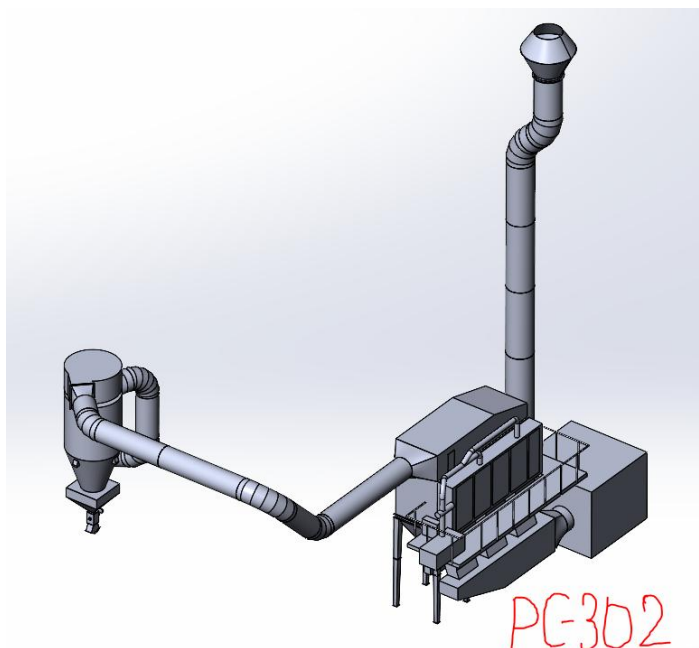

1.425 1.339 1.077 12.813 20.518 20.998 11.161 26.061

Наименование	Всего	JR-01	JR-02	JR-03	PC-201-00	PC-202-00	PC-301-00	PC-302-00	PC-303-00
Фланцы	3 872,0	84,0	57,0	54,0	731,0	950,0	493,0	393,0	1 110,0
Переходы, тройники	7 770,7	132,0	57,0	79,0	2 922,0	1 373,0	1 237,0	248,0	1 722,7
Отводы	8 194,0	169,0	44,0	102,0	1 384,0	1 831,0	1 736,0	1 007,0	1 921,0
Трубы	34 651,0	664,0	870,0	504,0	4 576,0	9 397,0	3 285,0	3 627,0	11 728,0
ИТОГО	54 487,7	1 049,0	1 028,0	739,0	9 613,0	13 551,0	6 751,0	5 275,0	16 481,7
<i>Главные в-ции</i>		<i>0.376</i>	<i>311</i>	<i>338</i>	<i>500</i>	<i>500</i>	<i>3999 500</i>	<i>500 1925</i>	<i>1000</i>
<i>оборудование</i>					<i>2.700</i>	<i>6.467</i>	<i>9683</i>	<i>3.461</i>	<i>8.579</i>

* PC-201-00 добавить «Богова» вращающийся зонт 2.7 тн.

* PC-202-00 «оборудование» п. 43, 43, 47, 41, 12, 4, 1 = 6467 кг

* PC-301-00 «оборудование» п. 48, 66, 64, 63, 8, 3 = 9683 кг.

* PC-302-00 «оборудование» п. 37, 55, 15, 11, 9, 1 = 3461 кг

* PC-303-00 «оборудование» п. 223, 220, 219, 218, 219, 216, 208, 15, 9, 8 = 8579 кг.

PC-301

PC-201

P-201