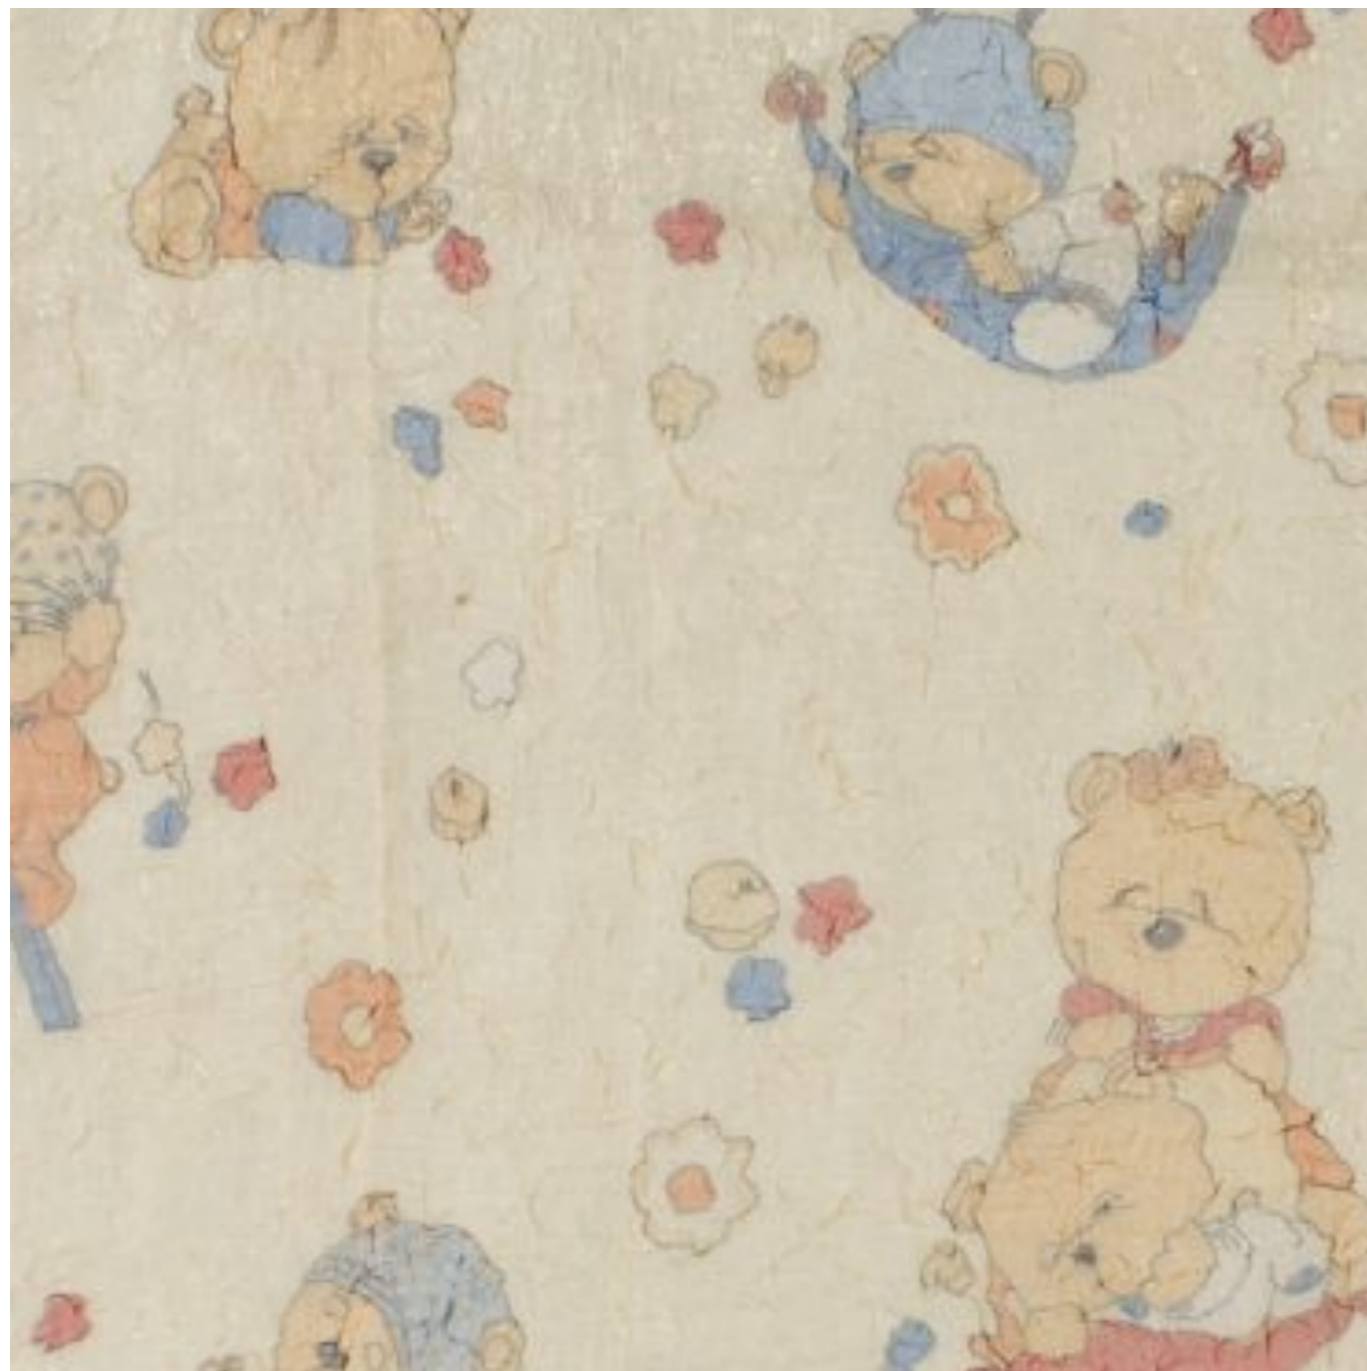

В наличии 80 метров

78 PRINT LINE Vol. 1/ 02 BABY-BEAR - O Pink ткань

Последнее обновление информации:
09.11.2021 20:35

Категория: **тюль**

Бренд: **Daylight ткани**

Коллекция: **PRINT LINE VOL 1**

Паттерн: **BABY-BEAR-O**

Цвет: **PINK**

Тип дизайна: **детский**

Тип ткани: **органза**

Ширина ткани: **265 см**

Вертикальный рап: **62 см**

Горизонтальный рап: **60 см**

Состав: **50%Polyester 50%Nylon**

В наличии 46 метров

78 PRINT LINE Vol. 1/ 05 BABY-BEAR - O Yellow ткань

Последнее обновление информации:
09.11.2021 20:35

Категория: **тюль**

Бренд: **Daylight ткани**

Коллекция: **PRINT LINE VOL 1**

Паттерн: **BABY-BEAR-O**

Цвет: **YELLOW**