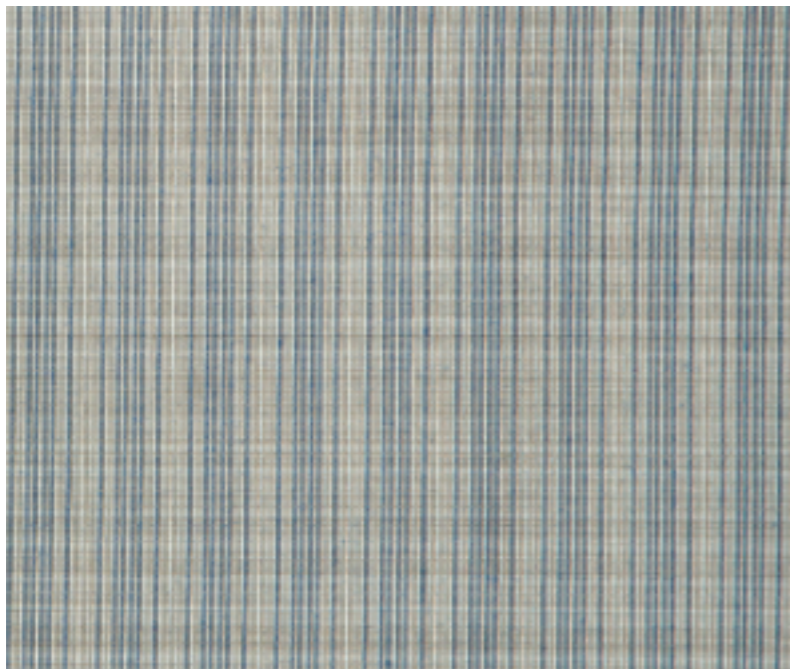

Lillian В наличии 243 метра

Цвет: 140

Цены и наличие доступны только зарегистрированным пользователям!

Статус	Действующая коллекция
Программа	складская
Каталоги	<u>Me Casa XIII</u>
Состав	60%PL, 40%CO
Ширина/высота, см	280
Плотность, г/м2	261
Складские коллекции	<u>Me Casa</u>
Назначение	портьерная
Тип	жаккард
Направление рисунка	
Вид рисунка	полосы / волны
Основной цвет	голубой / синий / бирюзовый
Горизонтальный рап., см	0,05
Вертикальный рап., см	0,5
Прочность	18 000 Martindale