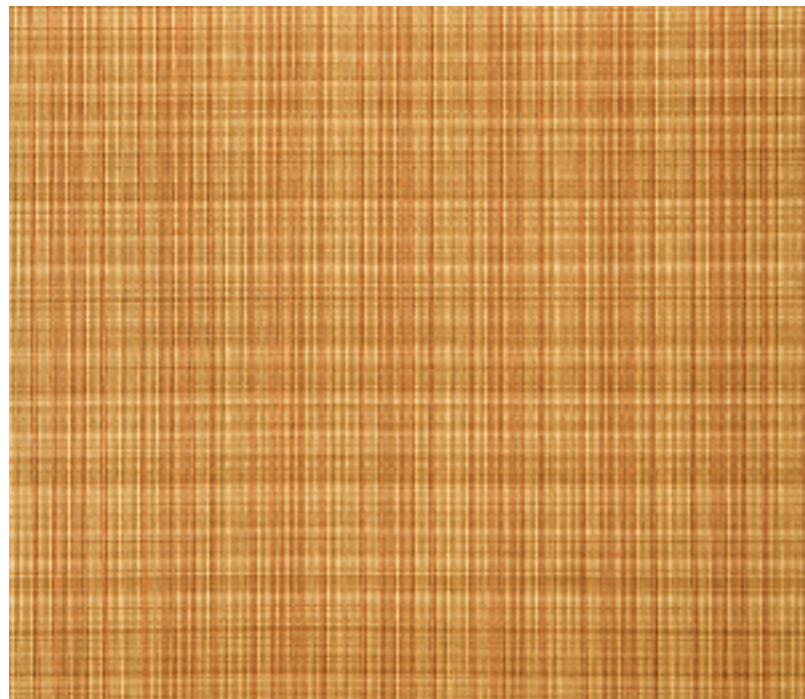

Lillian В наличии 92 метра

Цвет: 080

Цены и наличие доступны только зарегистрированным пользователям!

Статус	Действующая коллекция
Программа	складская
Каталоги	Me Casa XIII
Состав	60%PL, 40%CO
Ширина/высота, см	280
Плотность, г/м2	261
Складские коллекции	Me Casa
Назначение	портьерная
Тип	жаккард
Направление рисунка	
Вид рисунка	полосы / волны
Основной цвет	оранжевый / терракотовый
Горизонтальный рап., см	0,05
Вертикальный рап., см	0,5
Прочность	18 000 Martindale