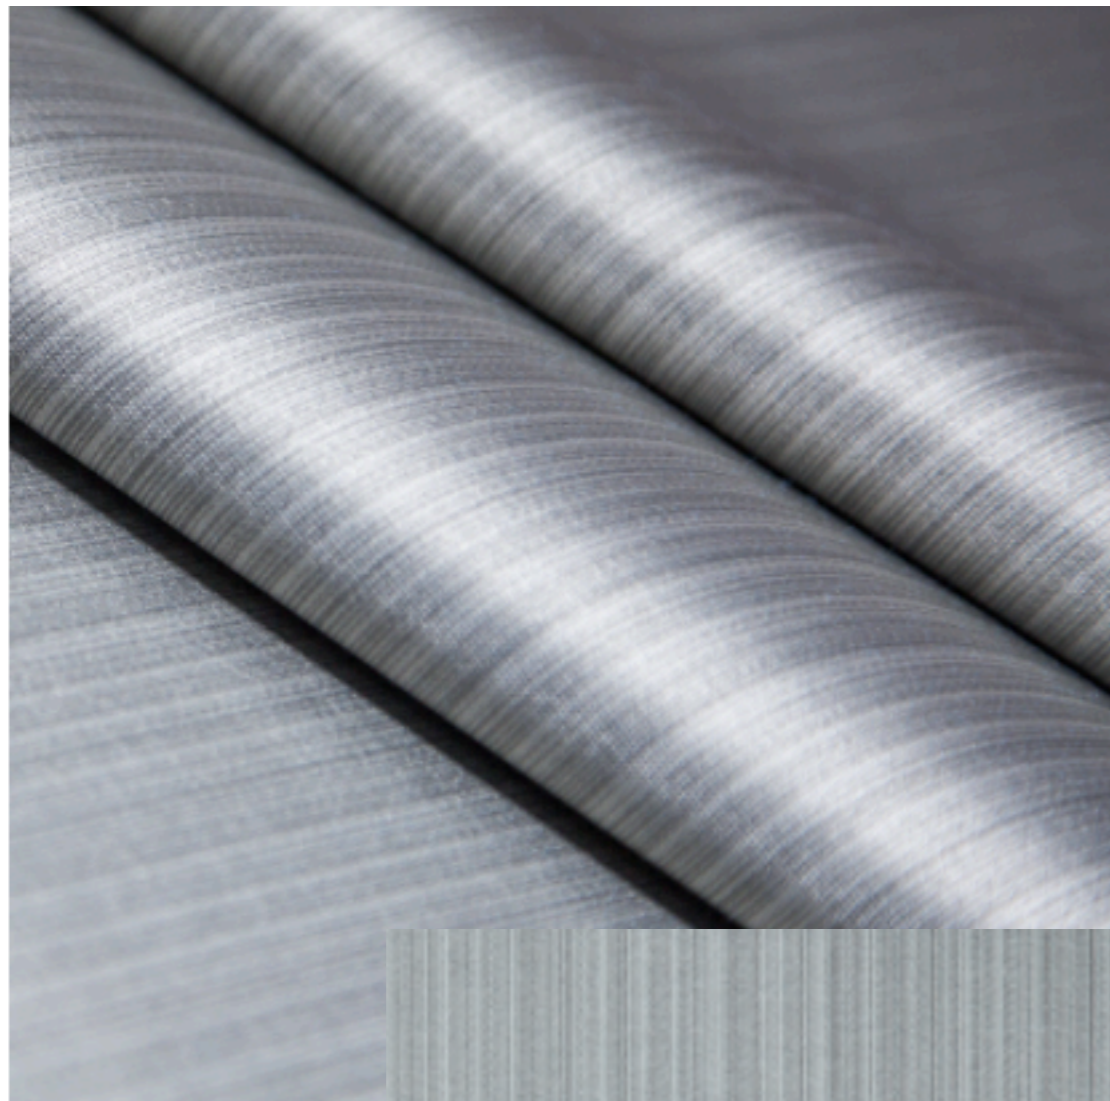

Linda В наличии 144 метра

Цвет: 140

Цены и наличие доступны только зарегистрированным пользователям!

Статус	Действующая коллекция
Программа	складская
Каталоги	<u>Me Casa XIII</u>
Состав	60%PL, 40%CO
Ширина/высота, см	280
Плотность, г/м²	261
Складские коллекции	<u>Me Casa</u>
Назначение	портьерная
Тип	жаккард
Направление рисунка	
Вид рисунка	полосы / волны
Основной цвет	голубой / синий / бирюзовый
Горизонтальный рап., см	0,1
Вертикальный рап., см	0,2
Прочность	18 000 Martindale