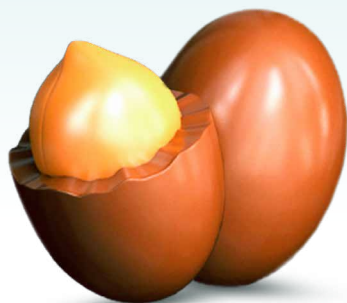

1000±1

Объем коробки /
The volume of the box

0,00791

Срок годности /
Shelf life

9 месяца / 9 month

Beno

GLAZED PEANUTS DRAGEE

Масса нетто /
Net weight