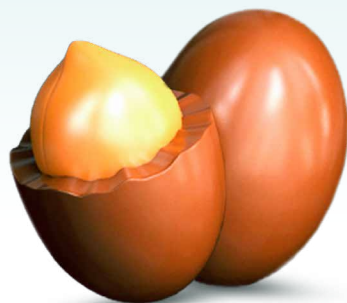

Объем коробки /
The volume of the box

0,00713

Срок годности /
Shelf life

9 месяца / 9 month

Little nuts

GLAZED PEANUTS DRAGEE

Масса нетто /
Net weight

4 kg