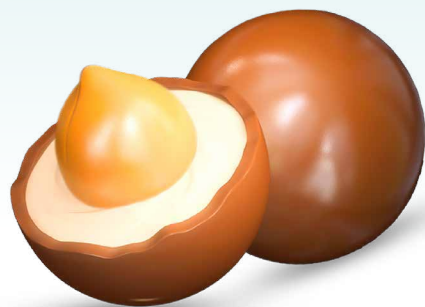

290*215*55

Срок годности /
Shelf life

9 месяца / 9 month

Belittos

ERFIBLESS

GLAZED PEANUTS IN THE GLOSSY SHELL

Масса нетто /
Net weight

2 kg