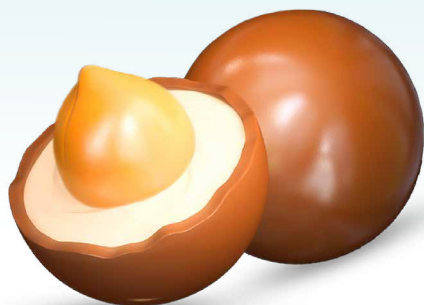

Срок годности /
Shelf life

9 месяца / 9 month

Belittos

GLAZED PEANUTS IN THE GLOSSY SHELL

Масса нетто /
Net weight

1 kg

В коробке, шт /
In the box, pcs

167±1