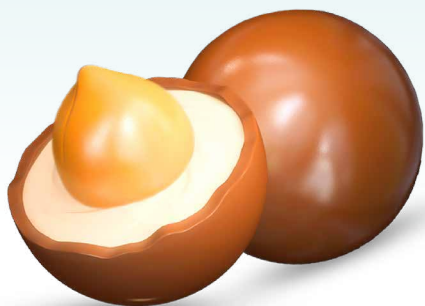

Объем коробки /
The volume of the box

0,00661

Размер коробки /
Box size

280*195*110

Срок годности /
Shelf life

9 месяца / 9 month

Pitti Nutti

GLAZED PEANUTS IN THE GLOSSY SHELL