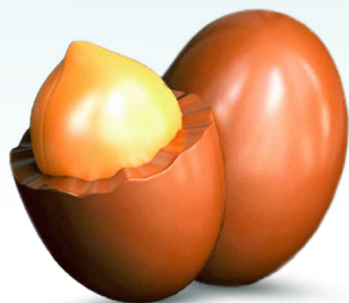

GLAZED PEANUTS DRAGEE

Масса нетто /
Net weight

2 kg

Масса брутто /
Gross mass

2,155 kg

Размер коробки /
Box size

210*290*130

В коробке, шт /
In the box, pcs